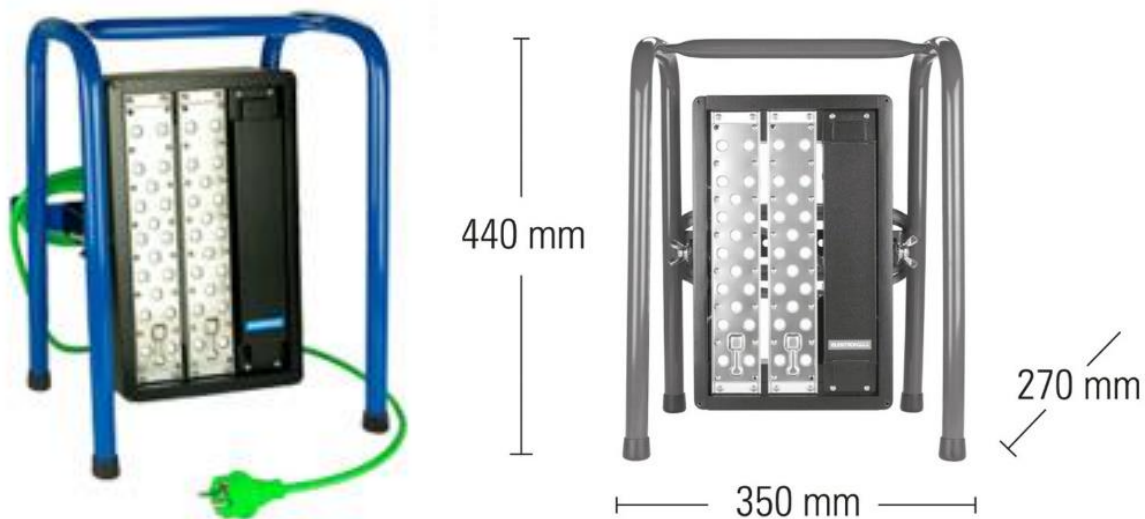

## LED Strahler 120W

|                        |                                      |
|------------------------|--------------------------------------|
| <b>Leistung:</b>       | <b>120W</b>                          |
| <b>Lichtstärke:</b>    | <b>13200 lm</b>                      |
| <b>Kabel:</b>          | <b>5m A-kabel 3x1.5, Stecker T12</b> |
| <b>Leuchtmittel:</b>   | <b>36 SMD LED</b>                    |
| <b>Brenndauer:</b>     | <b>über 60 000 Stunden</b>           |
| <b>Schutzart:</b>      | <b>IP 67 / IK 08</b>                 |
| <b>Farbtemperatur:</b> | <b>5000K</b>                         |
| <b>Gewicht:</b>        | <b>7.3 kg</b>                        |